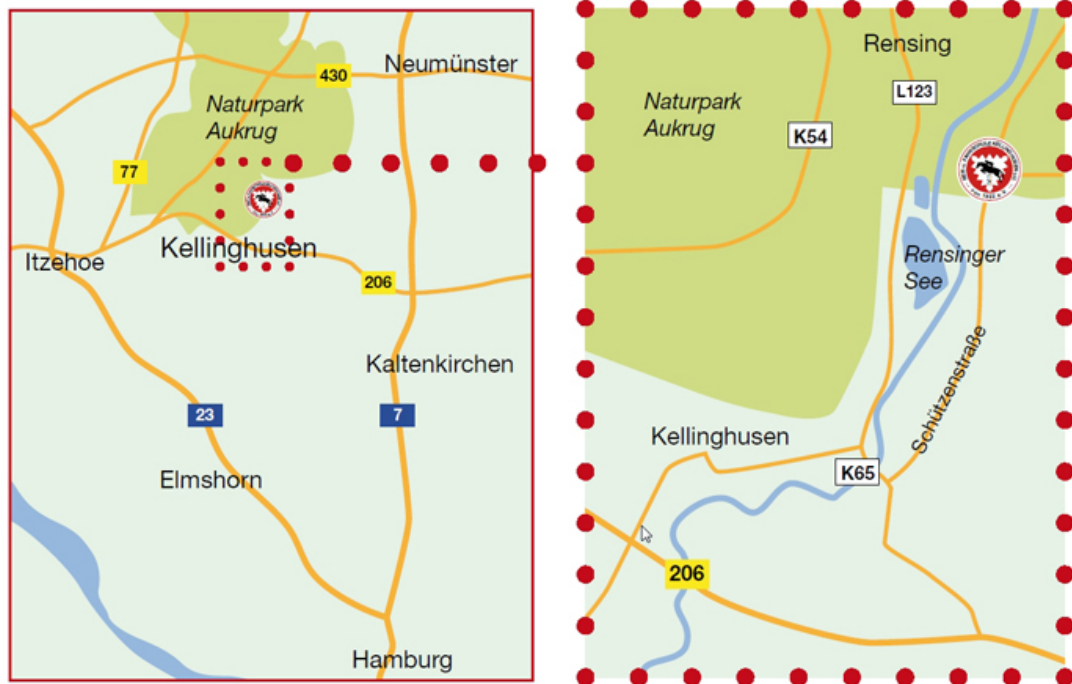

Anfahrtsplan zur Reit- und Fahrschule Kellinghusen

Im Navigationssystem bitte folgendes eingeben: Schützenstraße 80, 25548 Kellinghusen
oder mit der Karte:

und im Detail:

Gute Fahrt, wir freuen uns auf Sie!